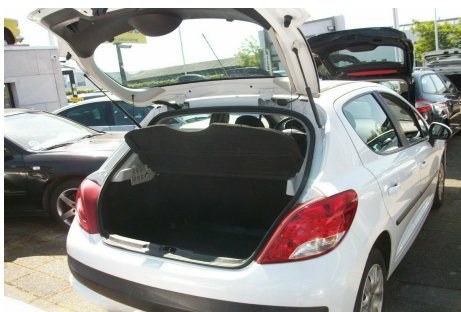

Peugeot 207 · 1,6 · HDi 90 Comfort+

Pris: 43.595,-

Type:	Personvogn
Modelår:	2010
1. indreg:	03/2010
Kilometer:	292.000 km.
Brændstof:	Diesel
Farve:	Hvid
Antal døre:	5

INKL LEVERING. 0 KR UD. MDL KR FRA 615. VI KREDITVURDERE GERNE PÅ TLF 44841244 DET TAGER KUN FEM MIN. PENSIONISTER OGSÅ MEGET VELKOMNE. ER DU KOMMET I RKI SÅ KAN VI HJÆLPE NÅR DU LÆGGER EN UDBETALING. BILEN KØRER 22 · 2 PÅ LITER. GRØN EJERAFGIFT KR CA 1900. airc. · fjernb. c.lås · infocenter · startspærre · regnsensor · sædevarme · højdejust. forsæde · el-ruder · el-spejle m/varme · cd/radio · multifunktionsrat · isofix · bagagerumsdækken · kopholder · stofindtræk · splitbagsæde · tågelygter · automatisk lys · 6 airbags · abs · esp · servo · hvide blink · indfarvede kofangere · ikke ryger · nysynet · træk · diesel partikel filter · tidligere undervognsbehandlet

Motor	Ydelse	Transmission	Mål	Økonomi
Volume: 1,6	Effekt: 90 HK.	Forhjulstræk	Længde: 405 cm.	Tank: 50 l.
Cylinder: 4	Moment: 215	Gear: Manuel gear	Bredde: 175 cm.	Km/l: 22,2 l.
Antal ventiler: 16	Topfart: 182 km/t.		Højde: 147 cm	Ejeravgift: DKK 3.840
	0-100 km/t.: 11,50 sek.		Vægt: 1.150 kg.	Produktionsår: 2010